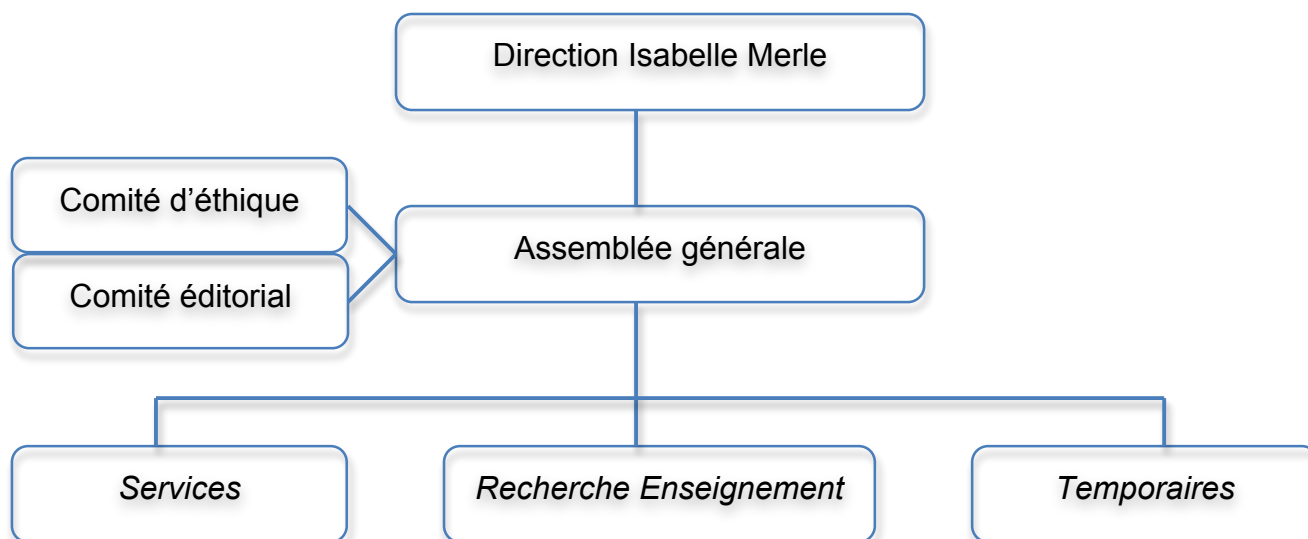

Novembre 2018

ORGANIGRAMME du CREDO  
Centre de Recherche et de Documentation sur l'Océanie  
(UMR 7308) Aix-Marseille Université, CNRS, EHESS

**Assistance de direction / Gestion financière**  
Florence Renaud  
(CDD EHESS)