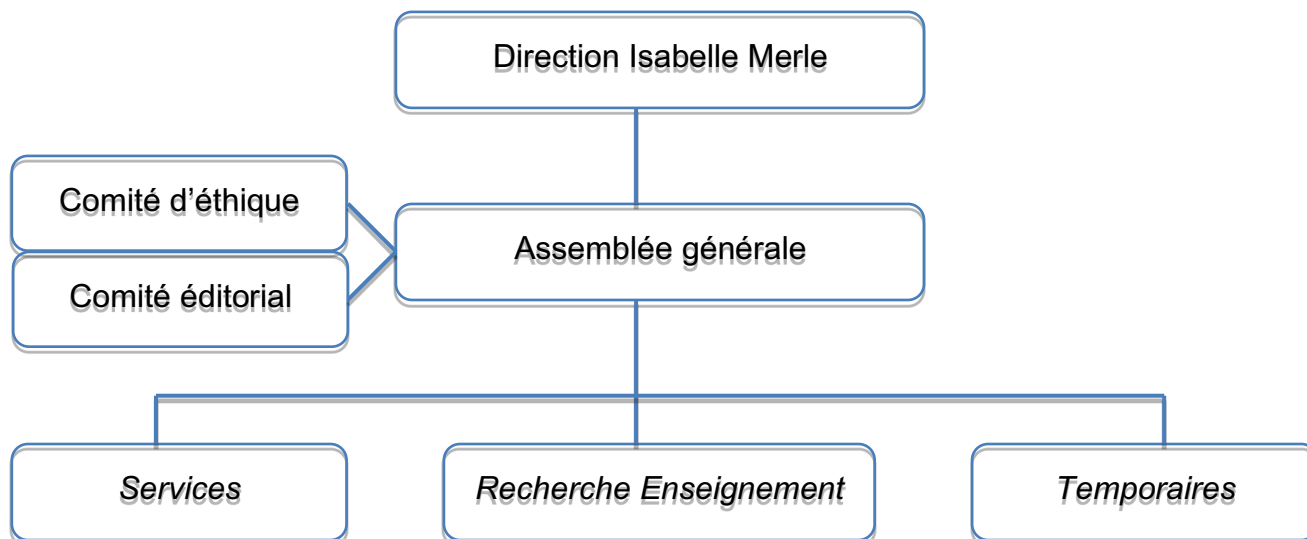

ORGANIGRAMME du CREDO
Centre de Recherche et de Documentation sur l'Océanie
(UMR 7308) Aix-Marseille Université, CNRS, EHESS

Assistance de direction / Gestion financière

Florence Renaud
(CDD EHESS)

Communication