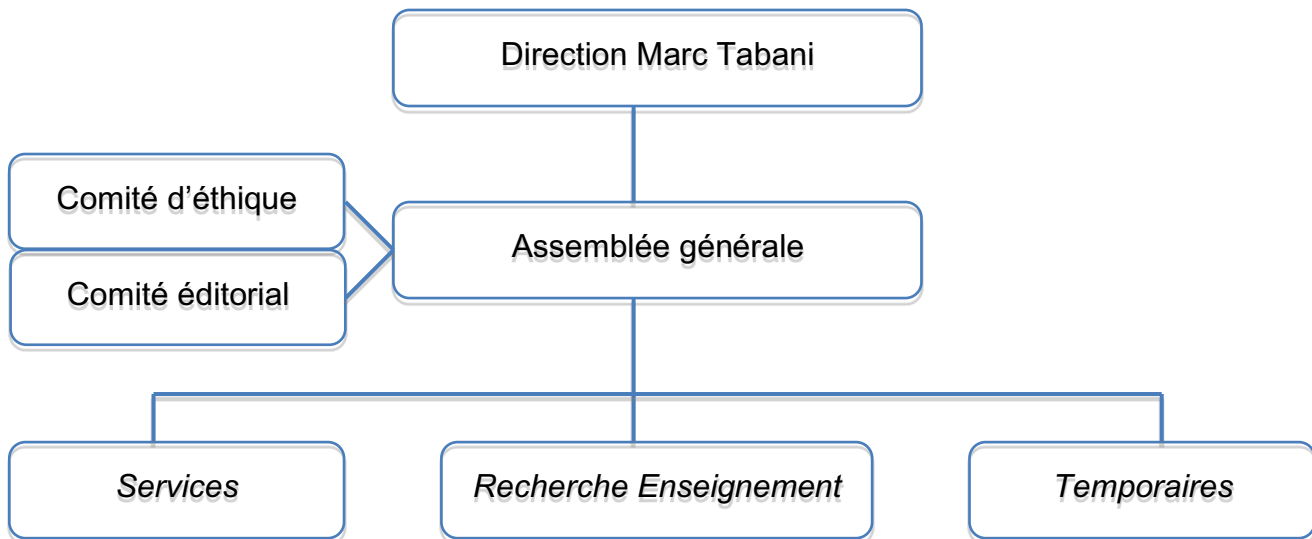

ORGANIGRAMME du CREDO  
Centre de Recherche et de Documentation sur l'Océanie  
(UMR 7308) Aix-Marseille Université, CNRS, EHESS

**Gestion administrative et financière**

Claudine Rouge-Pullon  
(CDD T EHESS)