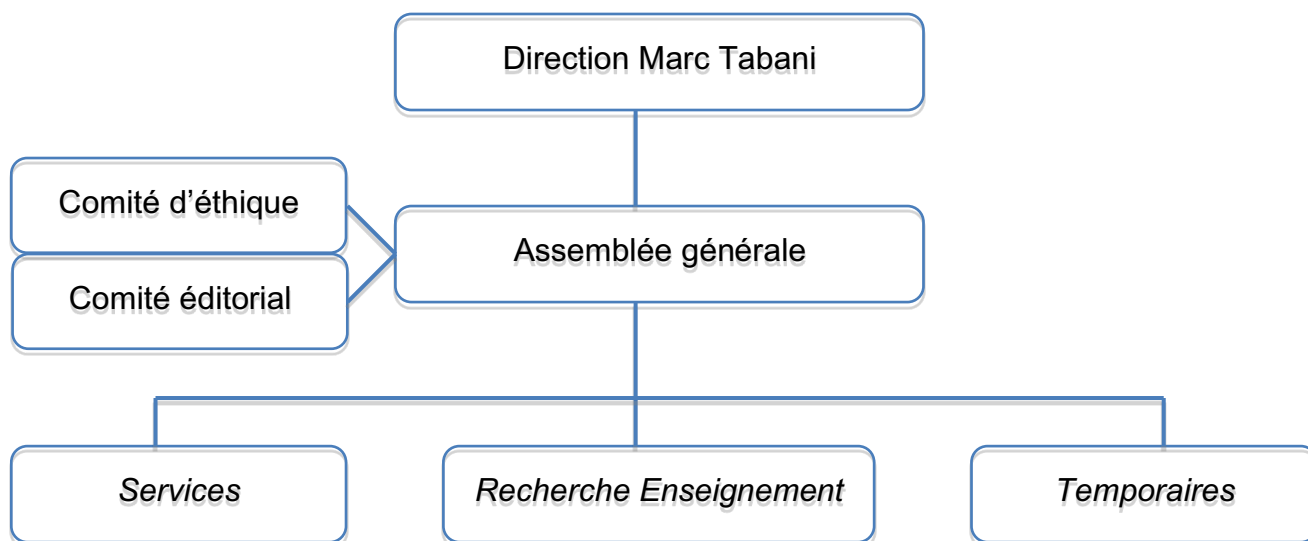

ORGANIGRAMME du CREDO
Centre de Recherche et de Documentation sur l'Océanie
(UMR 7308) Aix-Marseille Université, CNRS, EHESS

Gestion administrative et financière

Claudine Rouge-Pullon
(CDD T EHESS)

Communication