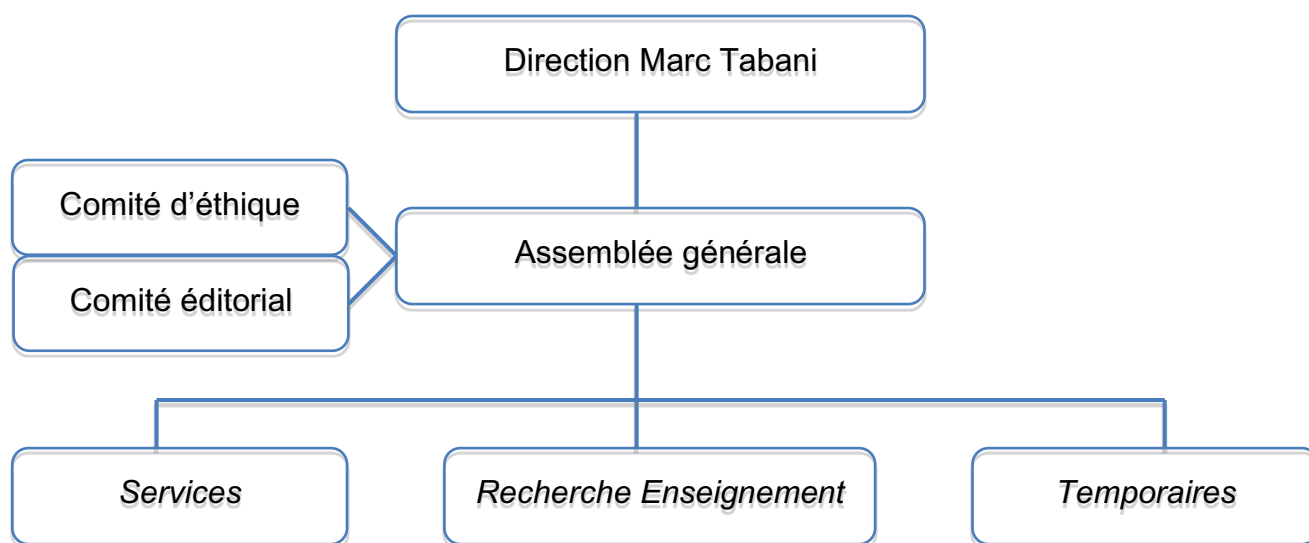

ORGANIGRAMME du CREDO
Centre de Recherche et de Documentation sur l'Océanie
(UMR 7308) Aix-Marseille Université, CNRS, EHESS

Gestion administrative et financière

Claudine Rouge-Pullon
(CDD T EHESS)

Communication