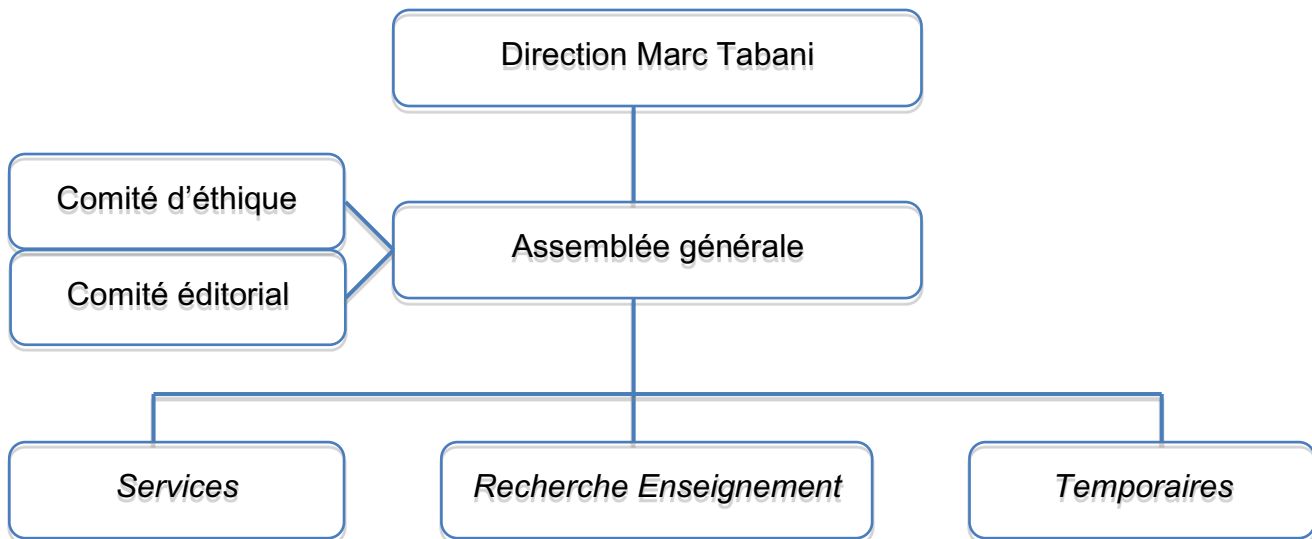

ORGANIGRAMME du CREDO  
Centre de Recherche et de Documentation sur l'Océanie  
(UMR 7308) Aix-Marseille Université, CNRS, EHESS

**Gestion administrative et financière**

Claudine Rouge-Pullon  
(CDD T EHESS)